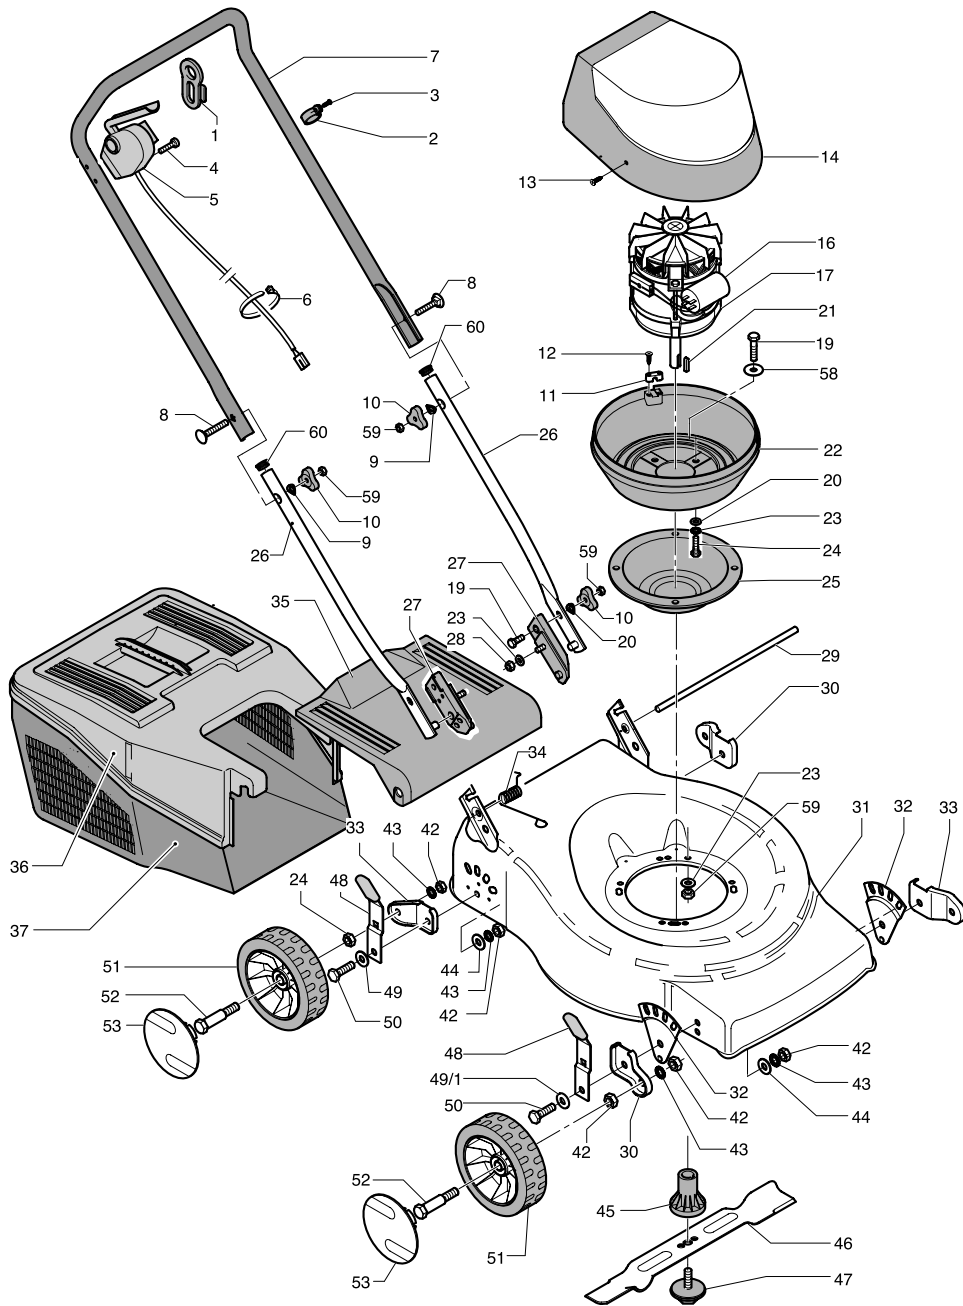

Reservdelar

Pos.	PN ELX	MEP P/n°	DESCRIPTION	Q.ty	Pos.	PN ELX	MEP P/n°	DESCRIPTION	Q.ty
1	531207051	10393103	cable hook	1	33	531204915	10107302	wheel bearing	2
2	531207063	10395703	lock ring	1	34	531205999	10146330	spring	1
3	531208844	20734900	screw	1	35	531205982	10146211	deflector YELLOW	1
4	531207675	10734500	screw	2	35	531205983	10146212	deflector RED	1
5	531207081	10398300	switch	1	36	531208296	20146113	grass catcher	1
5	531207080	10398200	switch	1	37	531208313	20146593	grass catcher	1
6	531205581	10135600	clamp	1	42	531207978	20101700	nut	12
7	531205126	10121233	upper handle	1	43	531208974	30102100	washer	8
8	531207089	10402401	screw	2	44	531207989	20113000	washer	4
9	531207090	10402402	washer	2	45	531213435	10173923	bearing blade	1
10	531204923	10114303	knob	4	46	531211017	10172770	blade	1
11	531207043	10389103	cable lock	1	47	531211594	10152913	screw	1
12	531207065	10396100	screw	2	48	531204913	10107203	lever	4
13	531208216	20135720	screw	2	49	531206020	10146530	washer	2
14	531211962	10173073	housing BLACK	1	49/1	531206643	10272500	washer	2
14	531205569	10135512	housing RED	1	50	531204912	10107100	screw	4
16	531207721	10781700	condenser	1	51	531206018	10146523	wheel	4
16	531207048	10392100	condenser+nut	1	52	531205042	10120090	screw	4
16	531207070	10396400	condenser	1	53	531206010	10146490	plug YELLOW	4
17	531213083	10173770	motor 1800W	1	53	531206013	10146494	plug GREY	4
17	531213082	10173760	motor 1600W	1	55	531206644	10275100	washer	4
19	531207071	10396600	screw	5	56	531206018	10146523	wheel	4
20	531204922	10114200	washer	6	58	531204904	10066300	washer	3
21	531207041	10384800	key	1	59	531207982	20106300	nut	7
22	531207069	10396303	housing bottom	1	60	531208950	20833303	plug	2
23	531207981	20106200	washer	9					
24	531208586	20385300	screw	4					
25	531207039	10381003	protection guard	1					
26	531206071	10150133	handle lowere	2					
27	531207045	10391303	support	2					
28	531206618	10240300	nut	2					
29	531205060	10120530	tie rod	1					
30	531204914	10107301	wheel bearing	2					
31	531213801	10174011	deck YELLOW	1					
31	531210845	10172662	deck RED	1					
32	531212987	1014689zC	lever support	2					